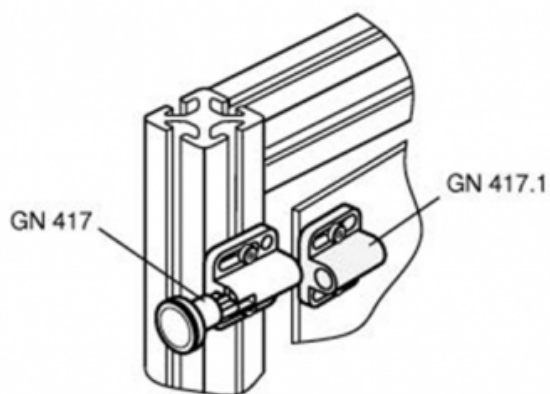

Varenummer: 2041716

Beskrivelse: E+G Montagestykke GN 417.1-6-ST-SW

Mål

b1	= 32	k2 = 5.5
b2	= 27.5	k3 = 16.5
b3	= 10	
b4-0,2	= 5.4	
d	= 6	
h1	= 10.5	
h2	= 5.6	
k1+-0,05	= 21	