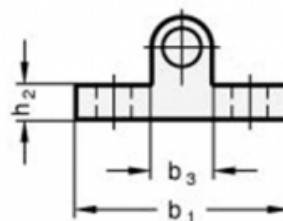

Varenummer: 2041716

Beskrivelse: E+G Montagestykke GN 417.1-6-ST-SW

Mål

b1	= 32	k2 = 5.5
b2	= 27.5	k3 = 16.5
b3	= 10	
b4-0,2	= 5.4	
d	= 6	
h1	= 10.5	
h2	= 5.6	
k1+-0,05	= 21	