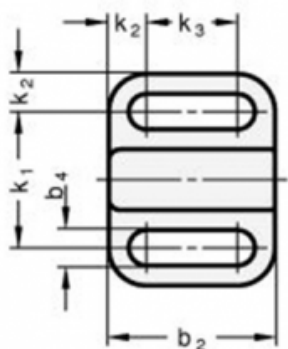

Varenummer: 2041716

Beskrivelse: E+G Montagestykke GN 417.1-6-ST-SW

Mål

b1	= 32	k2 = 5.5
b2	= 27.5	k3 = 16.5
b3	= 10	
b4-0,2	= 5.4	
d	= 6	
h1	= 10.5	
h2	= 5.6	
k1+-0,05	= 21	